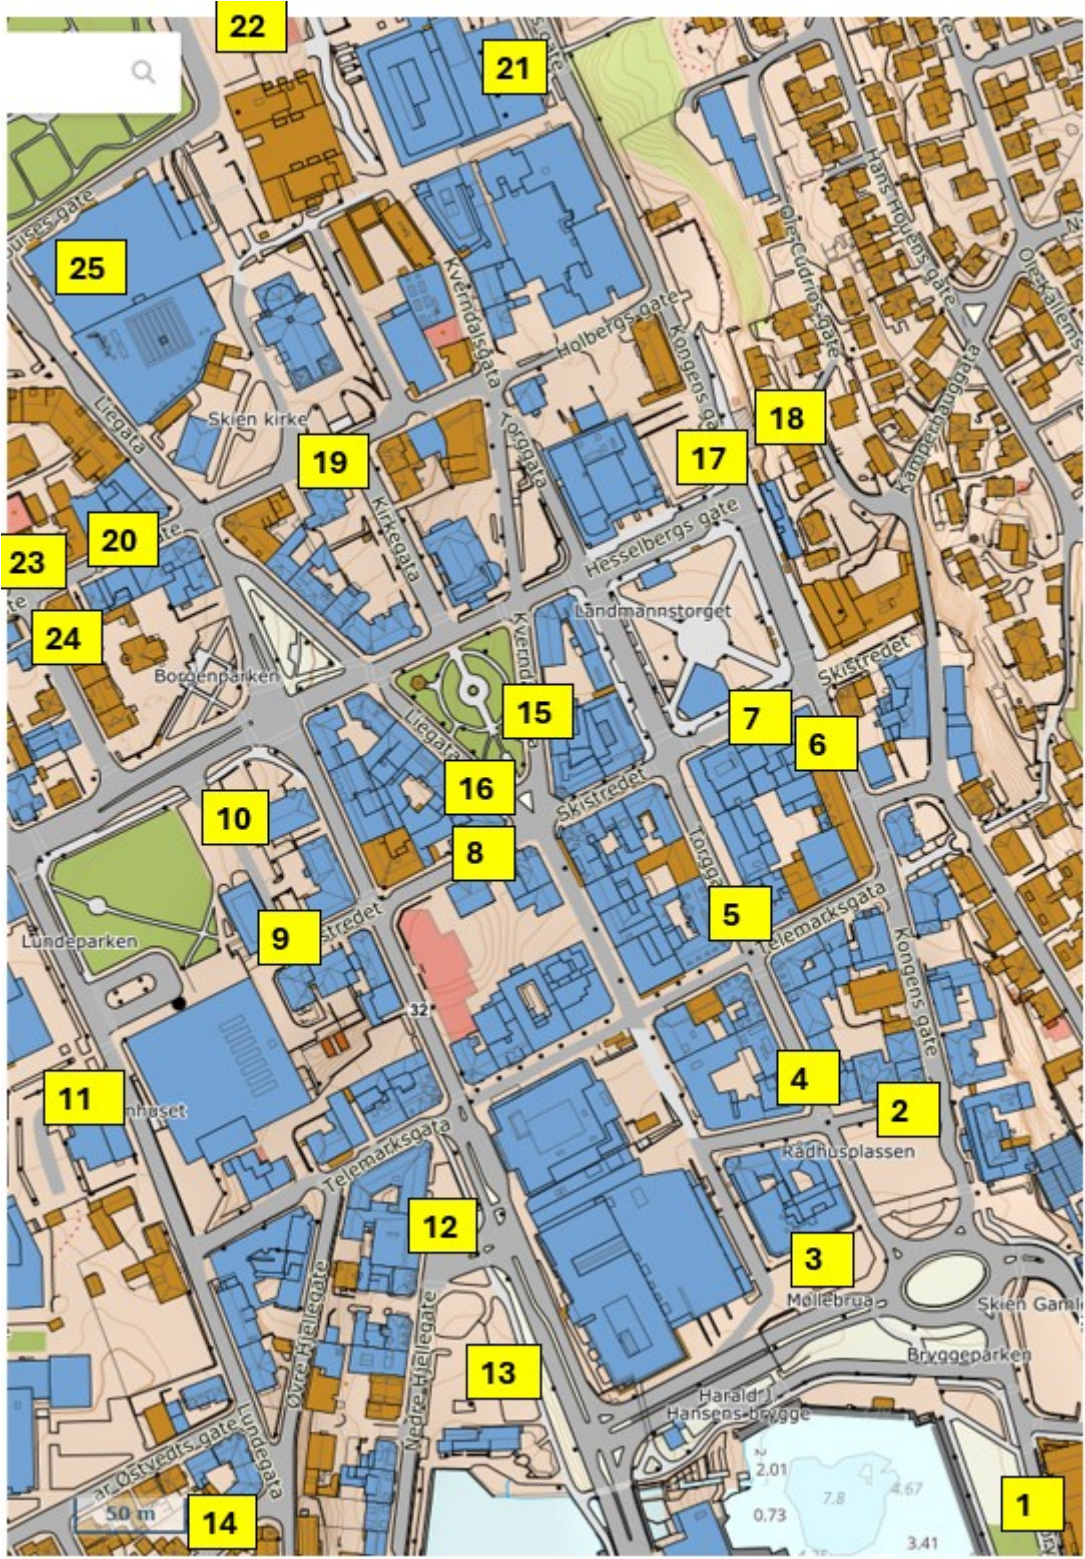

HC parkering i Skien sentrum

HC parkering i Skien sentrum

Sted	Antall plasser
1. Langbrygga ved hotellet	1
2. Rådhusplassen – utenfor rådhuset	2
3. Kaffehuset, H. Ibsens gate	2
4. Torggata ved Glasshjørnet	3
5. Torggata ved Telemarksgata	1
6. Kongens gate	1
7. Skistredet ved Landmannstorvet	1
8. Skistredet ved myldreplassen	2
9. Skistredet ved biblioteket	1
10. P-plass ved biblioteket	4
11. Lundegata ved barneskolen	3
12. Nedre Hjellegate ved Grandgården	1
13. Nedre Hjellegate ved Laugstolparken	2
14. Blekebakkvegen	2
15. Kverndalsgate	2
16. Liegata ved myldreplassen	2
17. Kongens gate ved Bygarasjen	3
18. Bygarasjen	6
19. Holbergs gate ved Skien kirke	2
20. Holbergs gate ved Opsahl	1
21. Kongens gate ved Kverndalssenteret	3
22. Amtmann Aalls gate	1
23. Cappelens gate	2
24. Cappelens gate	1