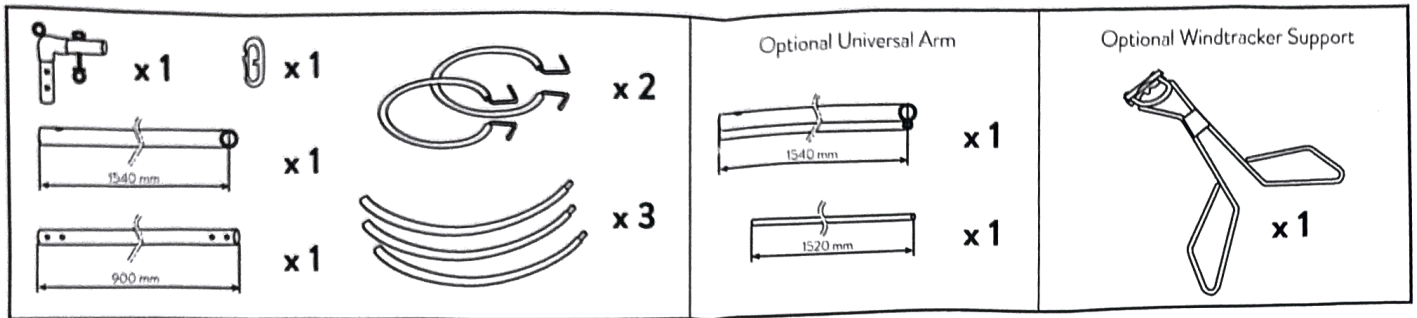

FORMENTA WINDTRACKER

Installation Instructions - Montage Anleitung - Mode d'assemblage
Instruções para instalação - Betjeningsvejledning - Monteringsanvisning

FORMENTA

Box 525, 331 25 Värnamo, Sweden
+46 (0)370 - 692550
www.formenta.se