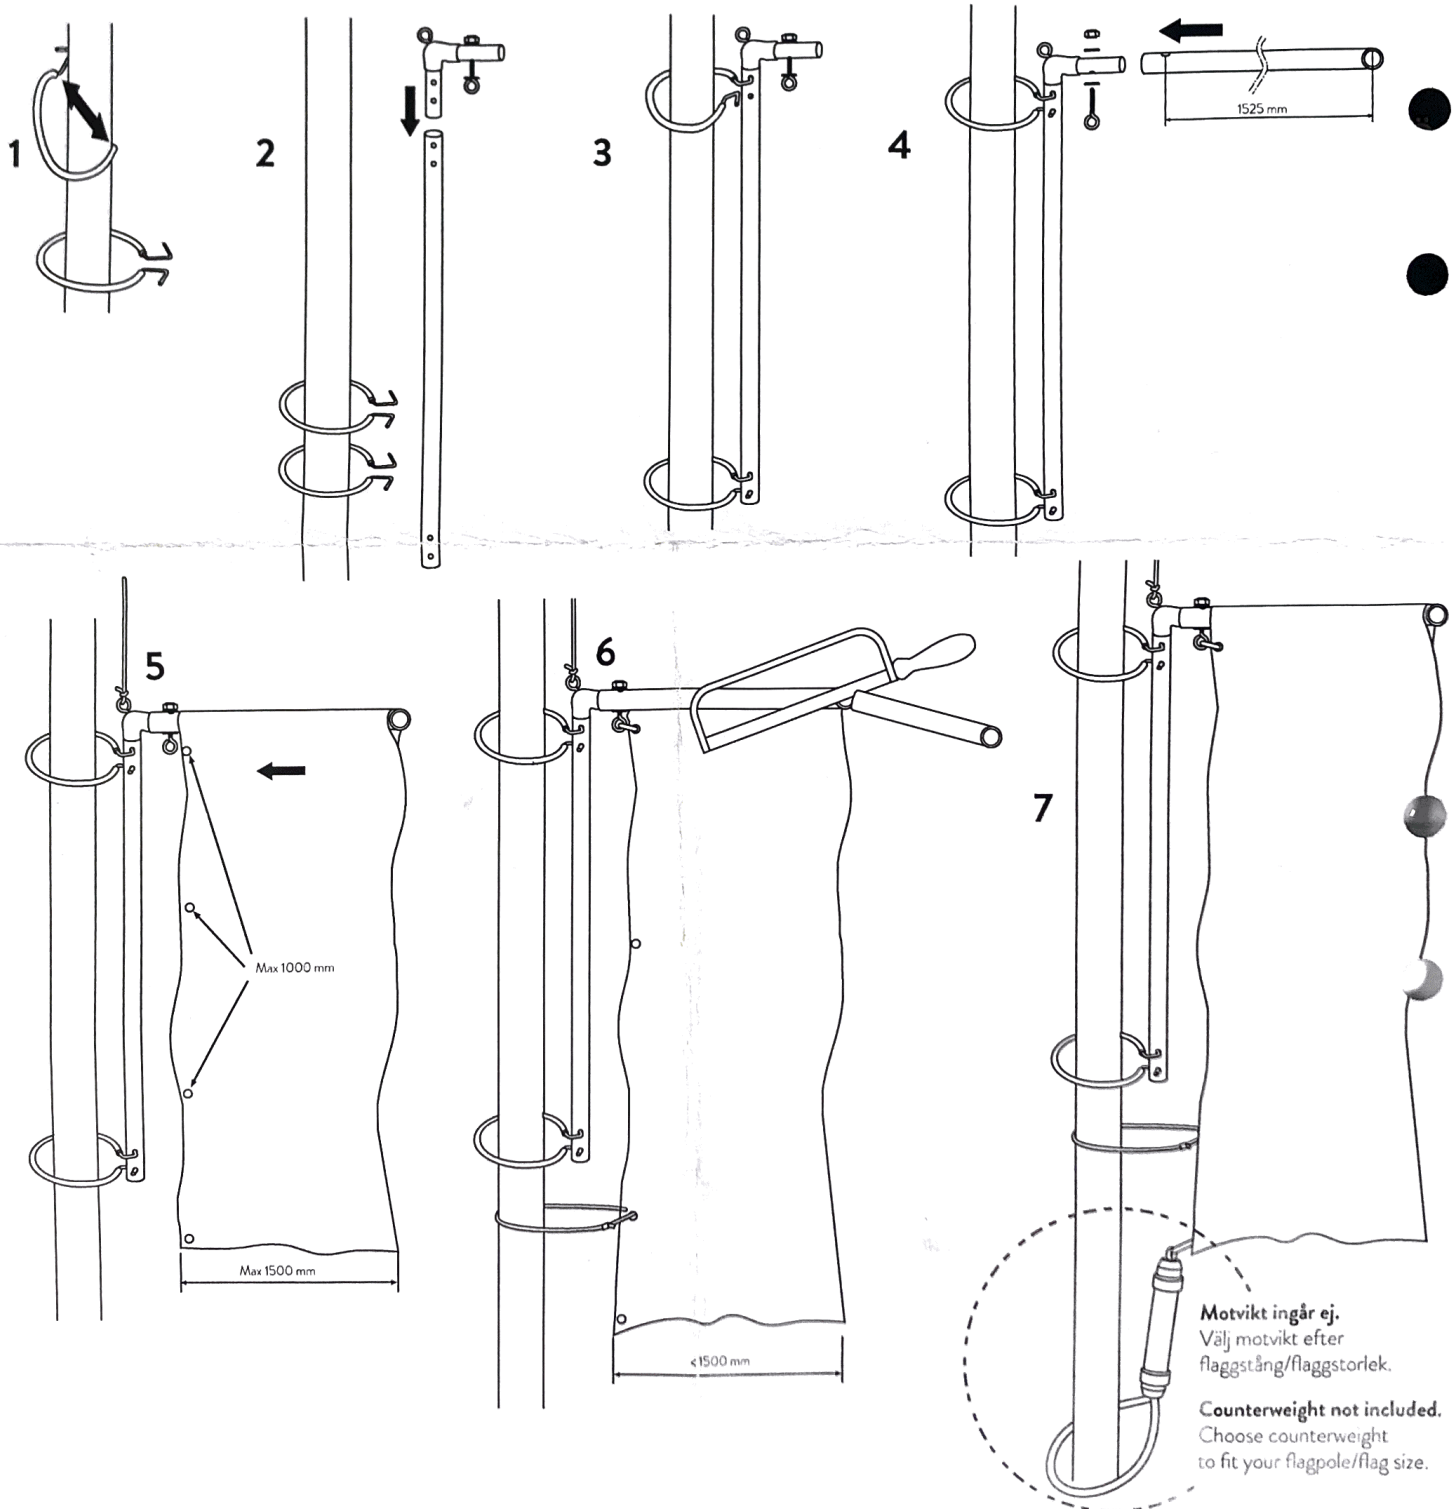

FORMENTA WINDTRACKER

Installation Instructions - Montage Anleitung - Mode d'assemblage
Instruções para instalação - Betjeningsvejledning - Monteringsanvisning

FORMENTA

Box 525, 331 25 Värnamo, Sweden
+46 (0)370 - 692550
www.formenta.se